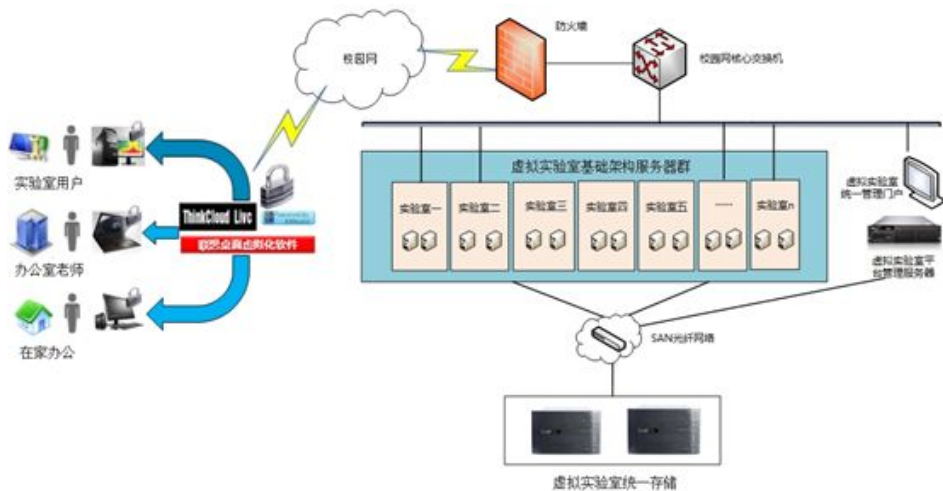

联想ThinkCloud Lab云实验室解决方案

是联想基于云计算理念与虚拟化技术开发的教学实践平台，它解决了常规教学中实践环境成本投入高、准备时间长、环境不易保留、设备利用率低等问题，通过云技术帮助促进教育培训方式的变革。

核心功能

- 使用云计算虚拟化技术充分利用物理设备资源
- 提供立刻使用、预约、授权等多权限管理及使用模式
- 通过系统快照技术提供断点续作功能
- 提供计费及数据统计等完整云平台功能

方案优势

- 联想自主研发，深耕教育行业云计算及大数据需求的行业应用方案
- 通过定制开发，进一步契合了用户的实际需求
- 依托联想强大的服务能力，给用户提供了售前到售后、硬件到软件的整体解决方案

用户收益

- 提高硬件资源利用率
- 提高教学资源利用率与共享率
- 高度自动化实现用户教学环境需求