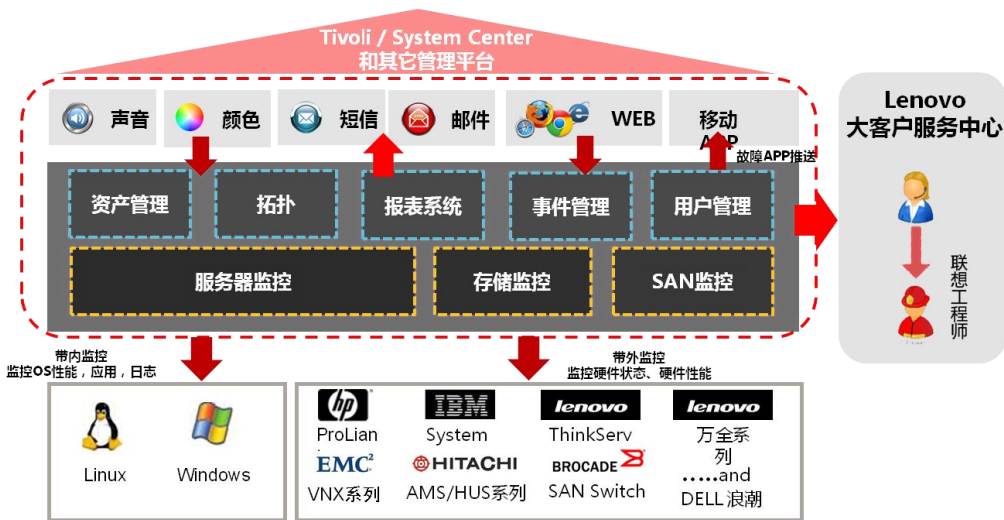

# 联想ThinkCloud Center云计算管理平台解决方案

是基础设施即服务（IAAS）的云平台，它可以实现虚拟化资源的统一调度和管理；可以将IT资源（计算、存储、网络等）打包成为云服务并自动交付给用户使用。可以帮助客户构建高效，快速，灵活的公有云，私有云或混合云环境。

## 核心功能

- 统一的自动化资源分配，及自服务流程管理
- 多租户支持：支持用户分组及权限灵活分配
- 运营计费：完整的运营计费功能，支持私有云、公有云及混合云多种架构

## 方案优势

- 基于稳定的商用平台Cloud Stack开发
- 全无代理高效病毒防护安全体系
- 广泛的底层平台支持，支持vSphere/Xenserver/KVM等多种虚拟化层

# 联想ThinkCloud LIM基础架构监控解决方案

是一套面向数据中心的综合监控平台，它能够实现对服务器、存储、网络设备、虚拟化、操作系统、软件等多种对象的监控、告警及CallHome功能（与服务直接对接）。不仅能管理联想设备，同时也能兼容业界其他厂商的主流服务器设备。