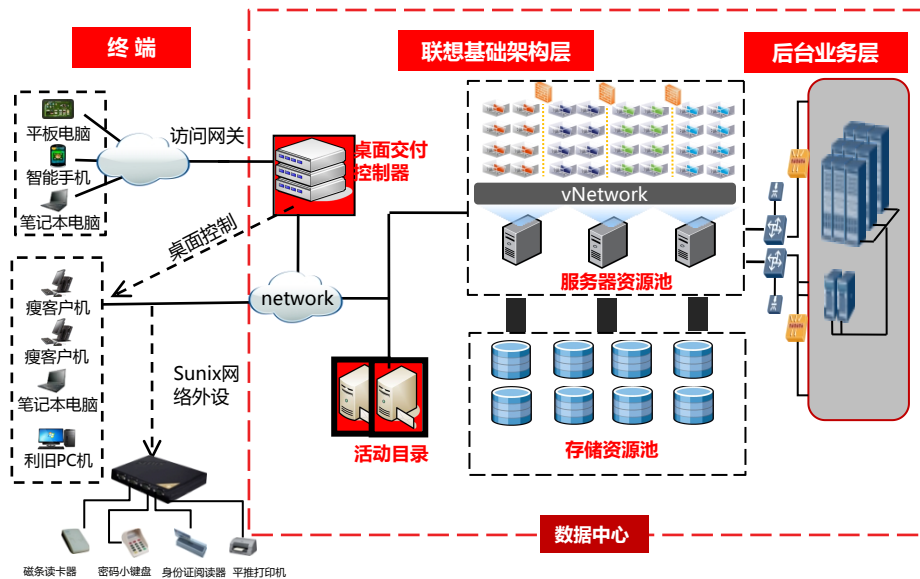

联想ThinkCloud Live桌面虚拟化解决方案

联想自主端到桌面虚拟化解决方案，辅以完美兼容复杂外设接口的专业设备，为银行柜员桌面提供数据不落地的安全桌面，及灵活高效的管理方式。

核心功能

- 多种外设兼容端口重定位技术，大大降低外设连接的复杂性
- 数据不落地的安全管理功能
- 多种访问设备对桌面进行访问，提高工作效率

方案优势

- 通过普通网线接口实现多种外设端口重定位，无需复杂设置
- 全自主解决方案，包括虚拟化软件及重定向设备
- 提供安全易管理的新一代桌面应用方案

用户收益

- 窗口柜员用户可获得易于部署维护，及高安全性的新一代桌面，有助于提高业务连续性