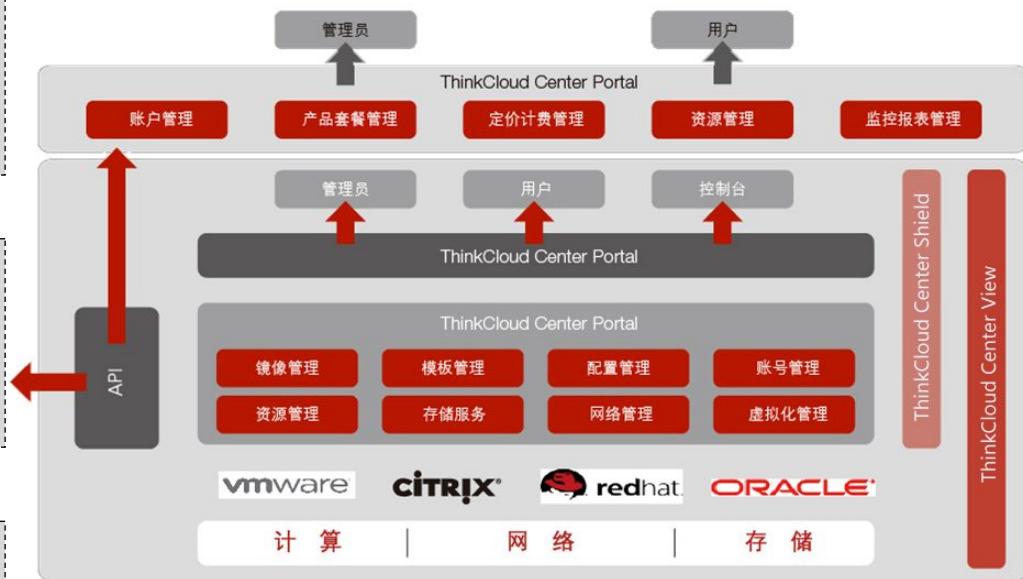

# 联想ThinkCloud Center云计算管理平台解决方案

是基础设施即服务（IAAS）的云平台，它可以实现虚拟化资源的统一调度和管理；可以将IT资源（计算、存储、网络等）打包成为云服务并自动交付给用户使用。可以帮助客户构建高效，快速，灵活的公有云，私有云或混合云环境。

## 核心功能

- 统一的自动化资源分配，及自服务流程管理
- 多租户支持：支持用户分组及权限灵活分配
- 运营计费：完整的运营计费功能，支持私有云、公有云及混合云多种架构

# 联想ThinkCloud LIM基础架构监控解决方案

是一套面向数据中心的综合监控平台，它能够实现对服务器、存储、网络设备、虚拟化、操作系统、软件等多种对象的监控、告警及CallHome功能（与服务直接对接）。不仅能管理联想设备，同时也能兼容业界其他厂商的主流服务器设备。